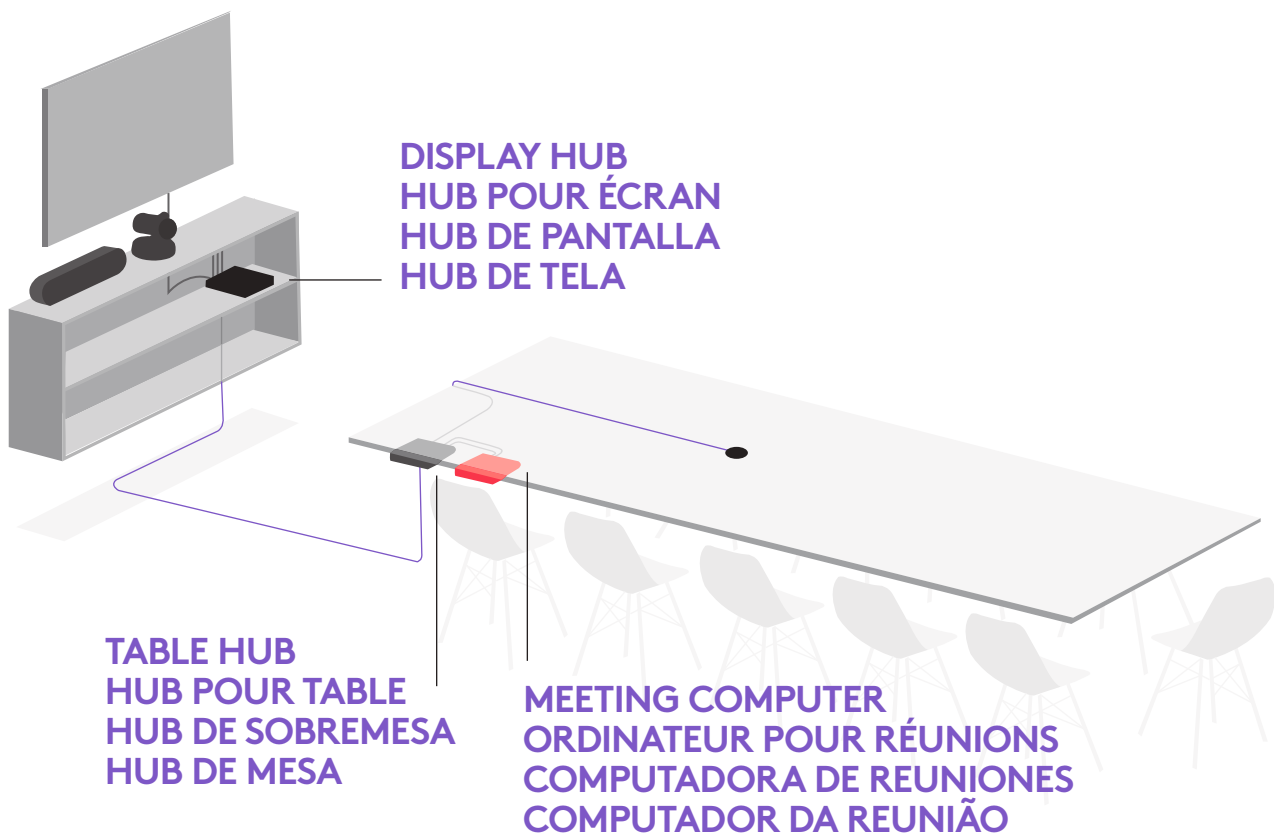

RALLY SETUP

INSTALLATION DE RALLY

**CHOOSE WHERE TO PLACE
THE MEETING COMPUTER**

**CHOISISSEZ OÙ PLACER
L'ORDINATEUR POUR RÉUNIONS**

**ELIGE DÓNDE COLOCAR LA
COMPUTADORA DE REUNIONES**

**ESCOLHA ONDE COLOCAR
O COMPUTADOR DA REUNIÃO**

OPTION 1 (RECOMMENDED) (RECOMMANDÉE)

MEETING COMPUTER NEAR THE TV | ORDINATEUR PRÈS
DE LA TÉLÉVISION | COMPUTADORA DE REUNIONES CERCA DE TV |
COMPUTADOR DA REUNIÃO PERTO DA TV

OPTION 2

MEETING COMPUTER AT THE TABLE | ORDINATEUR PRÈS
DE LA TÉLÉVISION | COMPUTADORA DE REUNIONES EN LA MESA |
COMPUTADOR DA REUNIÃO NA MESA